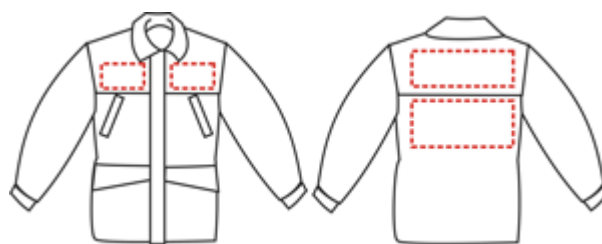

Стоимость изготовления трафарета:

– **450** руб. за цвет

При большой площади заливки стоимость повышается на **25%**

Нанесение серебром или золотом - **+20%**

Печать на рукаве - **+10%**

Термотрансфер (флекс-пленка):

Нанесение одного цвета – от **40** руб/дм²

Детали меньше 1мм - **+50%**

Светоотражающая пленка - **+100%**