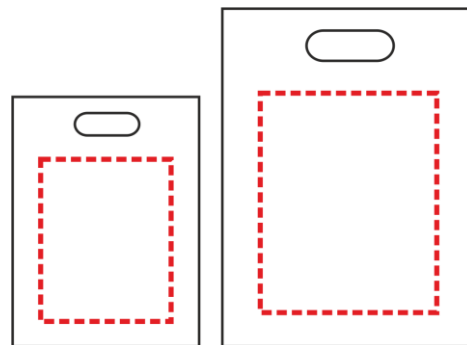

Пакеты полиэтиленовые с логотипом

Рекомендуемый размер нанесения:

на пакет 30x40см - **240x240 мм**

на пакет 40x50см - **270x270 мм**

Количество, шт.	Стоимость нанесения А4 (200x300мм)			
	1 цвет	2 цвета	3 цвета	4 цвета
До 100 (цена фиксированная)	1200	2250	3250	4350
100-200	7.4	13.4	19.1	25.7
200-300	7.1	13.0	18.4	24.6
300-400	6.8	12.5	17.7	23.7
400-500	6.6	12.1	17.0	22.8
500-600	6.3	11.6	16.4	21.8
600-700	6.1	11.0	15.6	21.0
700-800	5.8	10.6	15.0	20.0
800-900	5.6	10.1	14.3	18.9
900-1000	5.3	9.5	13.7	17.9
более 1000	договорная			

Стоимость изготовления трафарета:
– **450** руб. за цвет

Нанесение серебром или золотом -
+20%

Стоимость пакетов:

белый ПВД 30x40x70 мкм – **7,50** руб

цветной ПВД 30x40x70 мкм – под заказ от **8,5** руб

белый ПВД 40x50x70 мкм – **9,00** руб

цветной ПВД 40x50x70 мкм – под заказ от **10** руб

Печать на пакетах заказчика - +2 руб/шт.