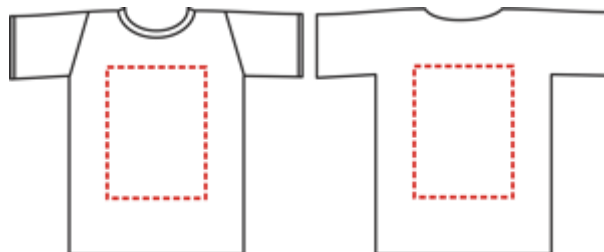

Шелкотрафаретная печать
(максимальный размер нанесения
300x300 мм):

Количество, шт.	Стоимость нанесения А4 (200x300мм)			
	1 цвет	2 цвета	3 цвета	4 цвета
до 10 (цена фиксированная)	750	1300	1850	2450
10-50	29.0	38.5	49.0	63.5
50-100	26.5	35.0	45.5	59.0
100-200	23.5	30.0	39.5	51.0
200-300	21.0	27.0	35.5	46.0
300-400	19.5	25.5	33.0	42.5
400-500	18.5	24.0	31.0	40.5
более 500	17.5	23.5	29.0	39.0